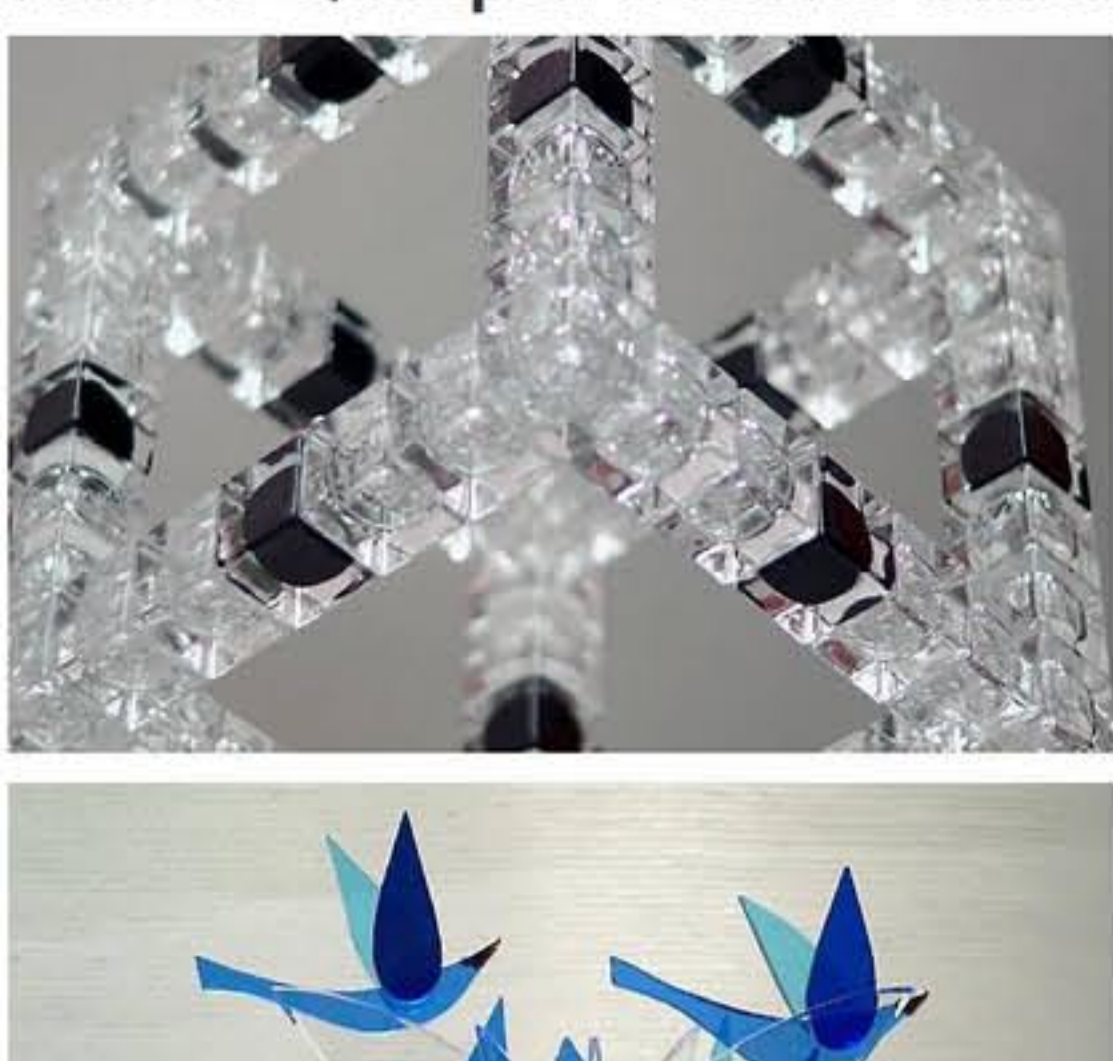

Près de Quimper. L'œuvre à multiples facettes de l'artiste verrier