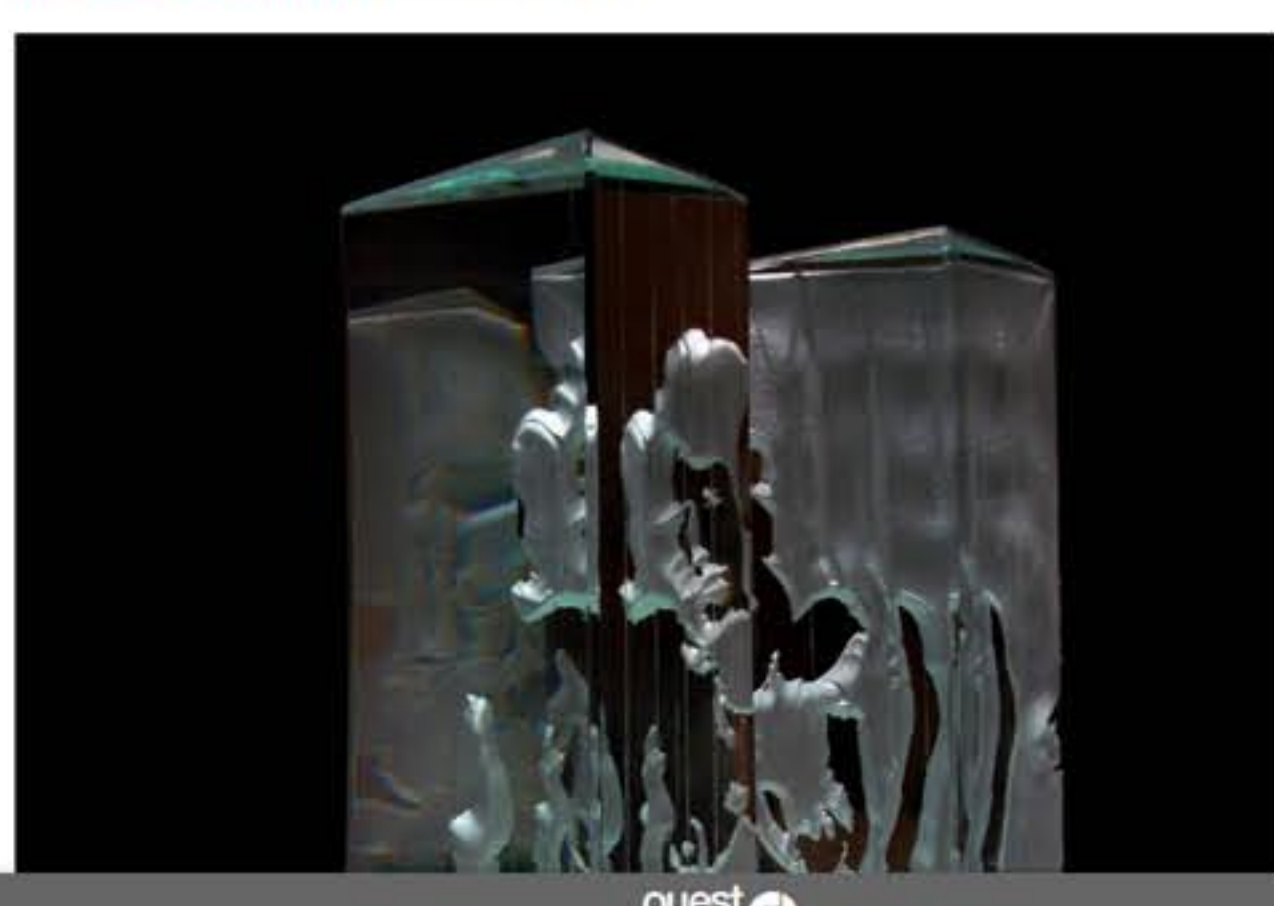

Près de Quimper. L'œuvre à multiples facettes de l'artiste verrier

Nelly Cloarec.
Modifié le 02/04/2018 à 18h57
Publié le 02/04/2018 à 18h56

Christian Herry sculpte depuis des années sa matière de prédilection : le verre. Il fait découvrir son travail à l'occasion des Journées des métiers d'art, à Plomelin, près de Quimper (Finistère).

Pendant des années, il a créé des pièces uniques qui qualifient un intérieur : cloisons, luminaires, panneaux décoratifs, meubles. En travaillant sa matière de prédilection : le verre. L'ancien des Beaux-Arts a ainsi honoré des dizaines de commandes de particuliers, d'architectes d'intérieur depuis son atelier de la zone de Penhoat Braz, à Plomelin, ouvert en 1988.

À partir du début des années 2000, Christian Herry s'est consacré à la création artistique pure, contraint par une réalité économique : **« Les architectes d'intérieur n'ont plus le temps, les budgets, la curiosité pour trouver des créateurs. La pièce unique, dans l'aménagement intérieur, n'a plus sa raison d'être. »**

« Spectaculaire »

Depuis, il n'a cessé de ciseler, buriner, jouer avec l'opacité et la transparence... Il emprisonne les couleurs entre deux feuilles de matière, s'amuse des équilibres comme des déséquilibres, au gré de séries aux univers variés. **« Ce qui m'intéresse, c'est le côté spectaculaire. Alors, j'expérimente »**, livre l'artiste verrier autodidacte.

L'été dernier, les visiteurs de l'Art dans les chapelles du Léon, ont découvert ses nus, chapelle Saint-Eloi à Ploudaniel : **« Des pièces uniques en taille directe inspirées d'anciens croquis de modèles. »** Ceux du trentième salon de sculpture contemporaine, à Landivisiau, qui débutera le 7 avril, découvriront des pièces issues de sa série « arborescence ».